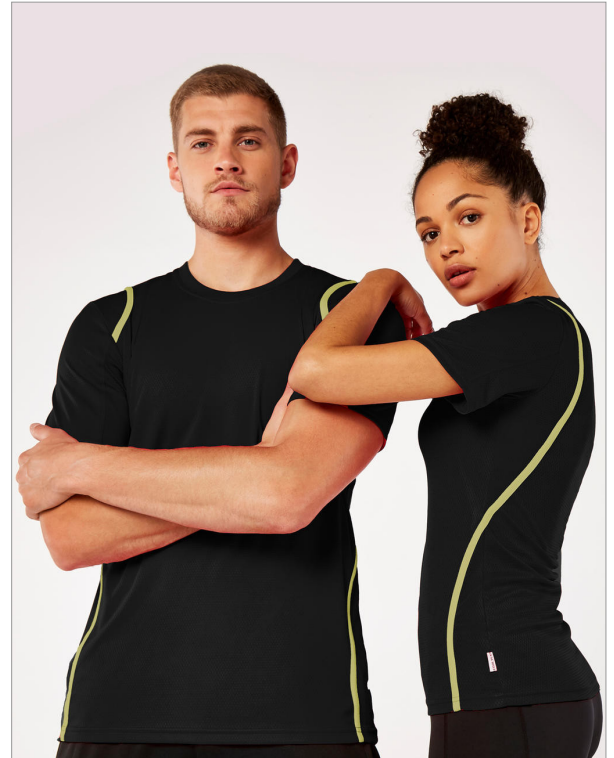

Camiseta Cooltex® Gamegear® hombre

Referencia

4402111

Descripción

- 140 g/m²
- 100% poliéster
- Transpirable
- Cuello encintado
- Rayas contrastadas finas en hombros, espalda y laterales
- Costuras laterales
- Costuras dobles en los bajos

Colores (12)

 White/Grey	 White/Red	 Black/Black
 Black/Fluorescent Lime	 Black/Fluorescent Orange	 Navy/Light Blue
 Black/Red	 White/Navy	 White/White
 Navy/Navy	 White/Black	 Black/Gold

Tallas (6)

XS	S	M
L	XL	2XL